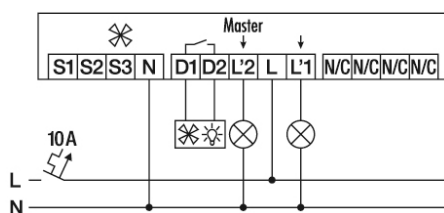

Målskisse

Detekteringsområder

Registreringsrekkevidde

■ på tvers (A)	Ø 24 m
■ Frontal (B)	Ø 11 m
■ Tilstedeværelsesområde (C)	Ø 8 m

Koblingsskjema

Standarddrift