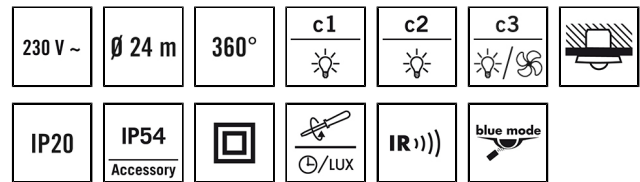

PD-C 360i/24 DUOplus-FM

El.nr. 14 370 55
 GTIN nr. 4015120426803

Tekniske data

GENERELT	
Apparatkategorier	Tilstedeværelsesdetektorer
Produktanvisning	Vær oppmerksom på Erklæring vernebryter i nedlastingsområdet for produktet
Brukergrensesnitt	Potensiometer, IR-fjernkontroll med blue mode-teknologi
Fjernstyrt	✓
Samsvar	CE-merket, EAC, RoHS, WEEE
Garanti	5 år
FASTGJØRING	
Monteringstype	Innfelt montering / apparatboks Ø 68 mm
Moneringssted	Tak
Moneringsmål	Innbyggingsdybde: 41 mm, Ø 60 mm
Tilkoblingstype	Innstikkisklemme
Tilkoblingsbart ledertverrsnitt	1,50 – 1,50 mm ²
KABINETT	
Mål	Høyde/dybde 70 mm, Ø 108 mm
Vekt	189 g
Material	UV-stabilisert polykarbonat
Kapslingsgrad	IP20
Omgivelsestemperatur	-25 °C...+50 °C
Relativ luftfuktighet	5 - 93 %, ikke kondenserende
Farge	hvit, tilsvarende RAL 9010
ELEKTRISK UTFØRELSE	
Styringssystem	ON/OFF
Kapslingsklasse	II
Merkespenning	230 V ~ / 50 Hz

Produktbeskrivelse

- tilstedeværelsesdetektor med **360° detekteringsområde** for takmontering **Innfelt montering**
- **Rekkevidde på opptil 24 m** i diameter ved en anbefalt monteringshøyde på 3 m og for en **uavhengig styring av to belysningssoner** (vindusområde og innendørs) avhengig av tilstedeværelse og dagslys
- Ekstra bryterkontakt (kanal 3) HVAC for inn- og utkobling av en ekstra lyskilde, eller for aktivering av varme, ventilasjon og kjøling avhengig av tilstedeværelse
- Begge lyskanaler og også HVAC-kontakt med 16 A høyeffektsrelé (Wolfram-kontakt)
- Fast installert standardprogram for øyeblikkelig driftsberedskap

Tilbyr spesielle produktfunksjoner som:

- enkel konfigurering, fjernstyring og dokumentasjon med ESY-pen og ESY-app

Innkoblingsstrøm	800 A / 200 µs
Strømforbruk	0,3 W

SENSORER

Deteksjonsvinkel	360°
Registreringsrekkevidde diagonalt	Ø 24 m
Registreringsrekkevidde rett	Ø 11 m
Registreringsrekkevidde tilstedeværelsesområde	Ø 8 m
Detekteringsområde	opp til 453 m ²
Anbef. Monteringshøyde	3 m
Maks. Monteringshøyde	10 m
Lysmåling	Blandingslys
Lysverdi	5–2000 lx