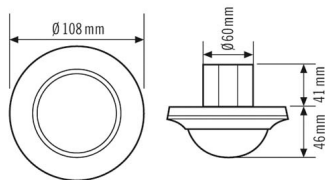

PD-C 360i/24 DUOplus-FM

El.nr. 14 370 55
GTIN nr. 4015120426803

Tilbehør

Produktnavn	Artikkelnummer	Teknisk beskrivelse	GTIN nr.
PD-C 360/24 Slave	EP10055386	Slave-tilstedeværelsesdetektor for utvidelse av detekteringsområdet til en master-tilstedeværelsesdetektor	4015120055386
PD-C 360/32 Slave	EP10427770	Slave-tilstedeværelsesdetektor for utvidelse av detekteringsområdet til en master-tilstedeværelsesdetektor	4015120427770

Målskisse