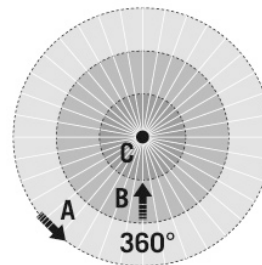

Detekteringsområder